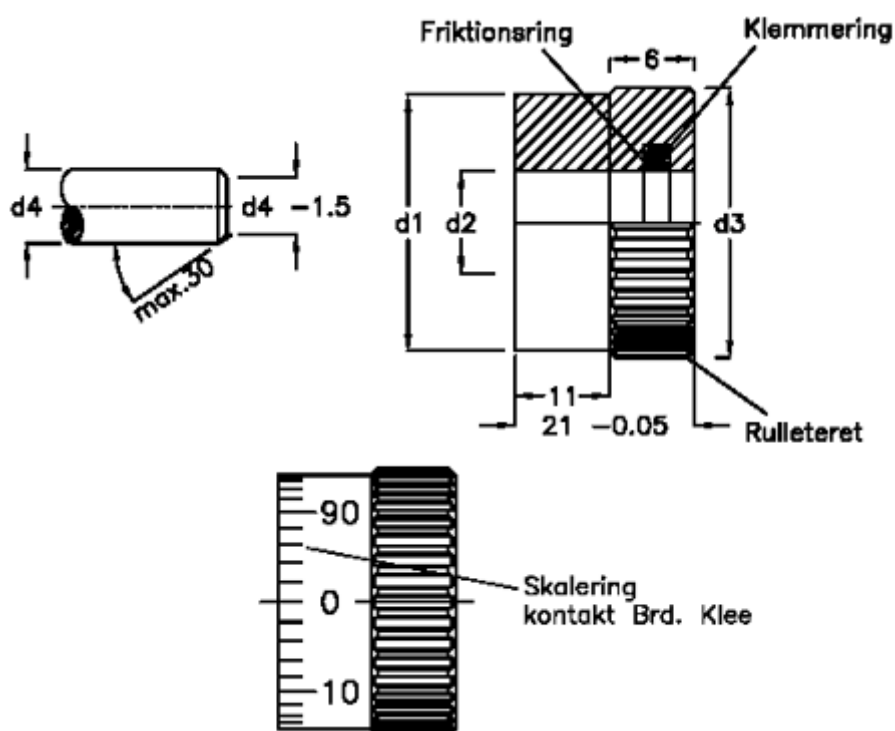

Varenummer: 20627223
Beskrivelse: E+G Skalering
GN 164-50-R16

Mål

d1 = 50
d2 = 16
d3 = 51,8
d4 = 16/18